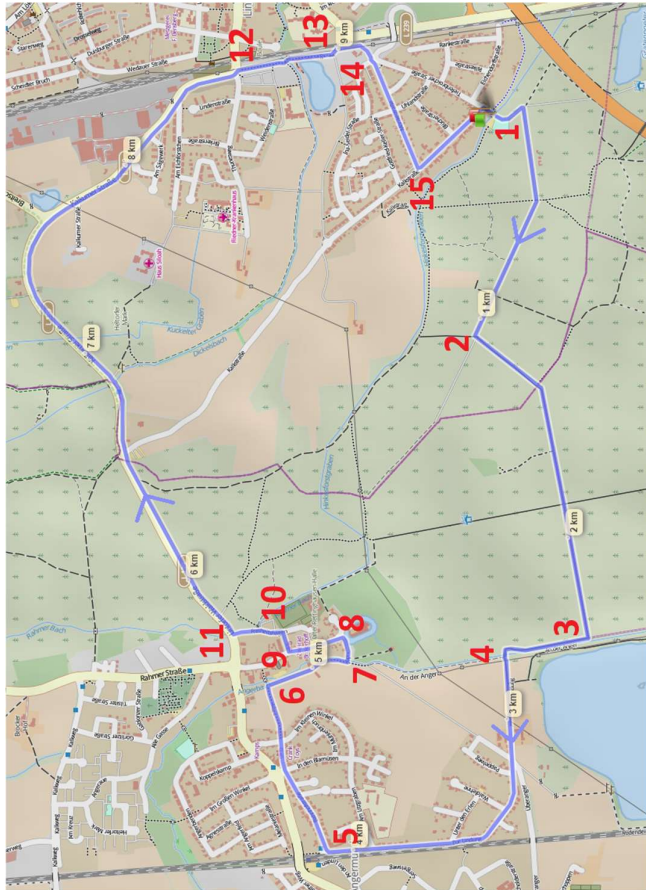

Hinkesforst, Ratingen – Winterrunde (Blitze) 10 km

Start und Ziel: Parkplatz Hinkesforst
 Angerland LT Lintorf – Stand: Nov 2018

Nr.	Km	Richtung	Bemerkung
	0		Start
1	0,1		Tempostrecke
2	1,1		Waldhütte
3	2,4		An der Anger
4	2,7		Über die Brücke
5	4,1		Wendeplatz
6	4,8		Am Mühlendamm
7	5,1		Über kl. Brücke
8	5,2		Brunnen
9	5,4		Hinter Post
10	5,5		
11	5,7		Hauptstraße
12	8,6		Vor Bahnschranke
13	9,0		An der Bahnlinie
14	9,2		Kreisverkehr (2.)
15	9,6		Kalkstr.
	10		Ziel

GPSies-Link: <https://www.gpsies.com/map.do?fileId=oyjyimiqlmiujpyk>